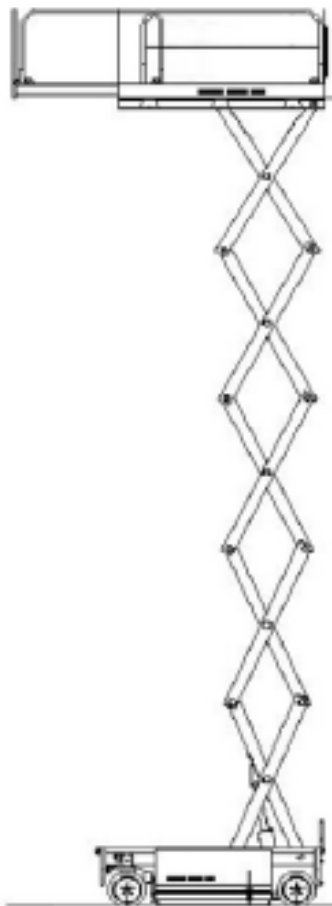

Elektro

Scherenbühne Elektro 12,0m

JLG 10RS

Arbeitshöhe bis max.	11,80 m
Plattformhöhe bis max.	9,80 m
Traglast	320 kg
Plattformgröße	2,16 / 1,07 m
Erweiterbar auf	3,02 / 1,07 m
Antrieb	Elektro
Ladegerät	230 V
Länge / Breite / Höhe	2,41 / 1,22 / 2,48 m
Eigengewicht	2754 kg
Transportmöglichkeit	auf LKW oder Tieflader

Besonderheiten:

- Weiße Bereifung
- Plattformausschub 0,86 m
- klappbares Geländer, Höhe abgeklappt 1,97 m